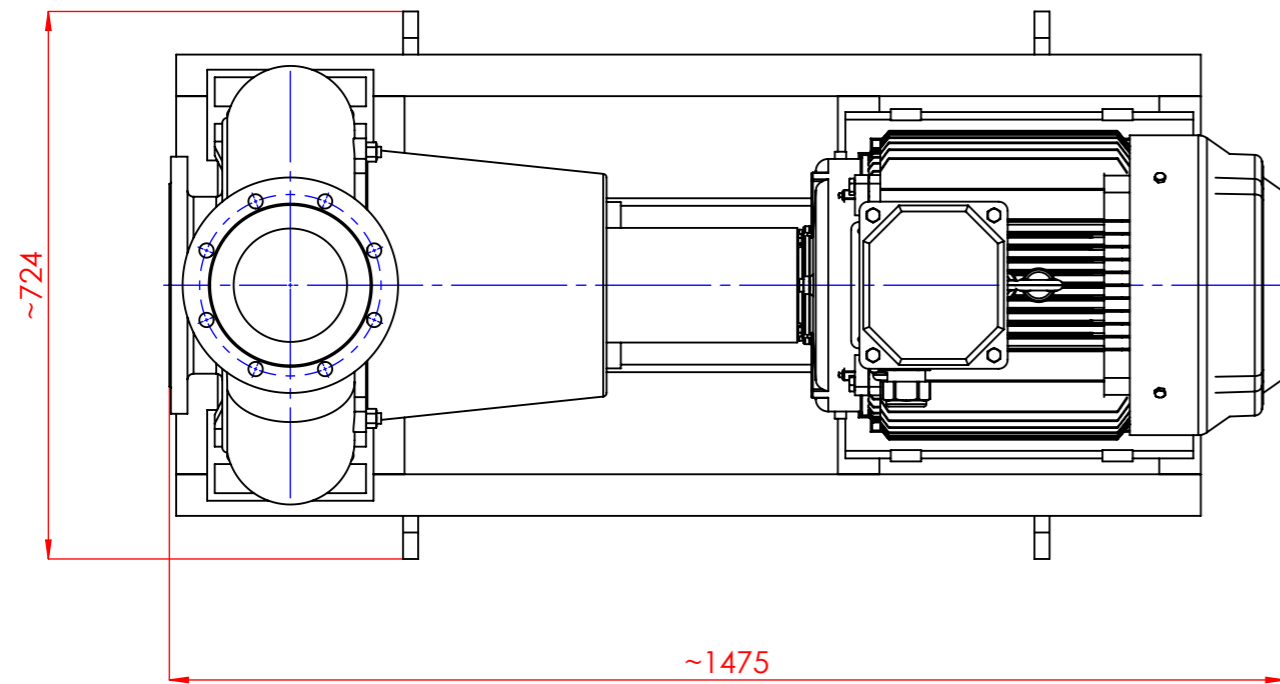

# NHVe.150-400 [18,5 kW] n= 1000 obr/min

NHVe.150-400	18,5kW/1000 rpm	 Grudziądz Ul. Droga Jeziorna 8
	200-6	