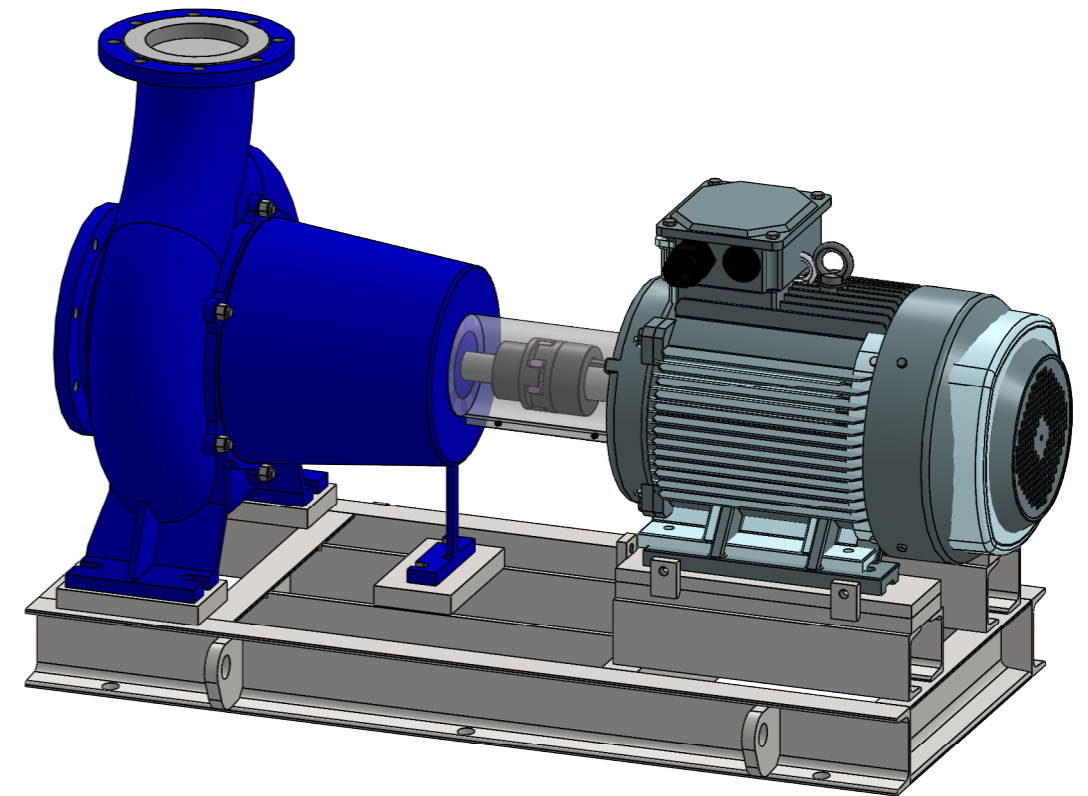

# NHVe.150-400 [18,5 kW] n= 1000 obr/min

NHVe.150-400	18,5kW/1000 rpm	 Grudziądz Ul. Droga Jeziorna 8
	200-6	