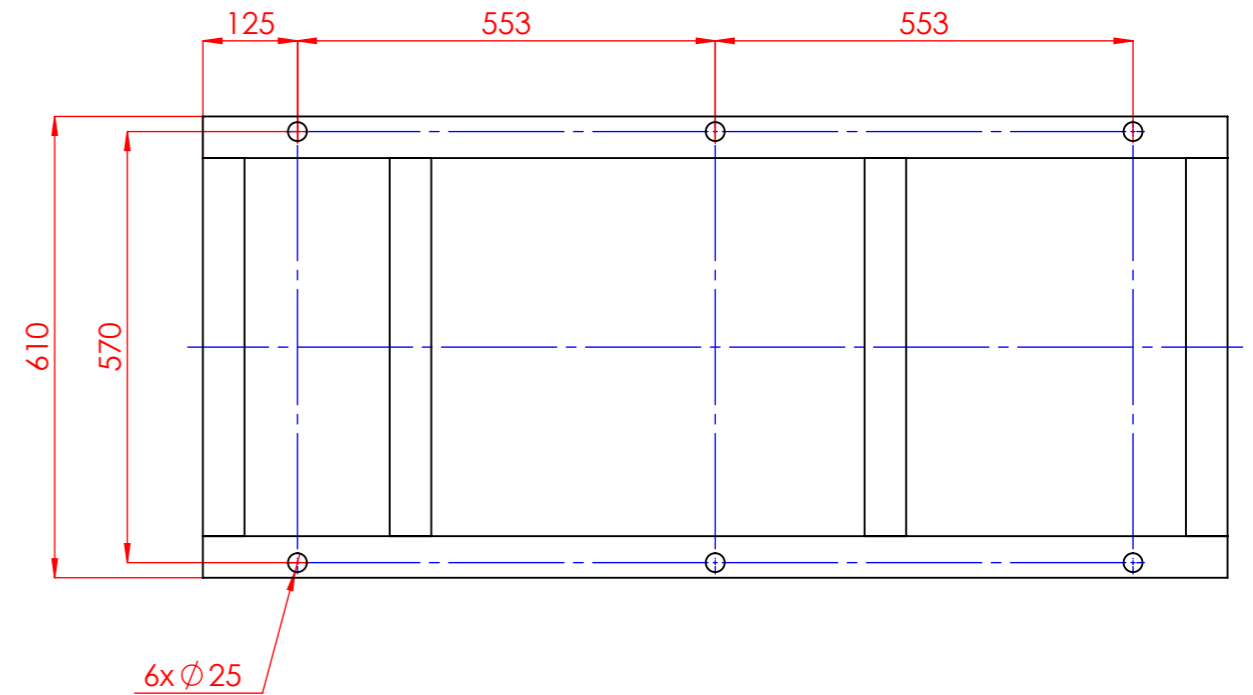

# NHVe.150-400 [18,5 kW] n= 1000 obr/min

NHVe.150-400	18,5kW/1000 rpm	 Grudziądz Ul. Droga Jeziorna 8
	200-6	