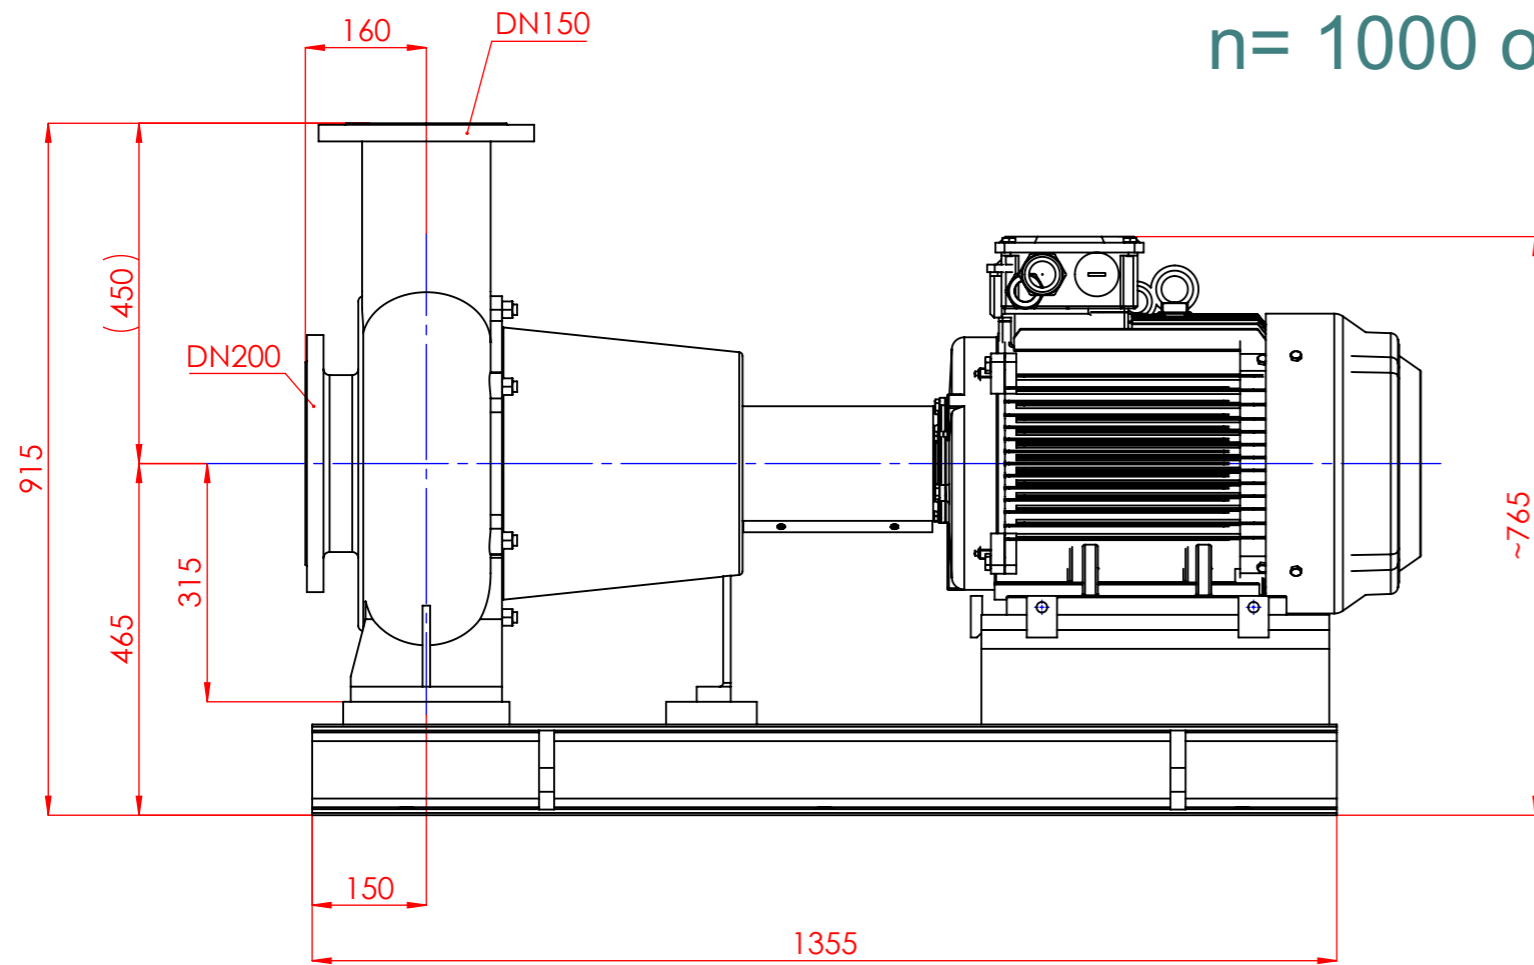

# NHVe.150-400 [18,5 kW] n= 1000 obr/min

NHVe.150-400	18,5kW/1000 rpm	 Grudziądz Ul. Droga Jeziorna 8
	200-6	